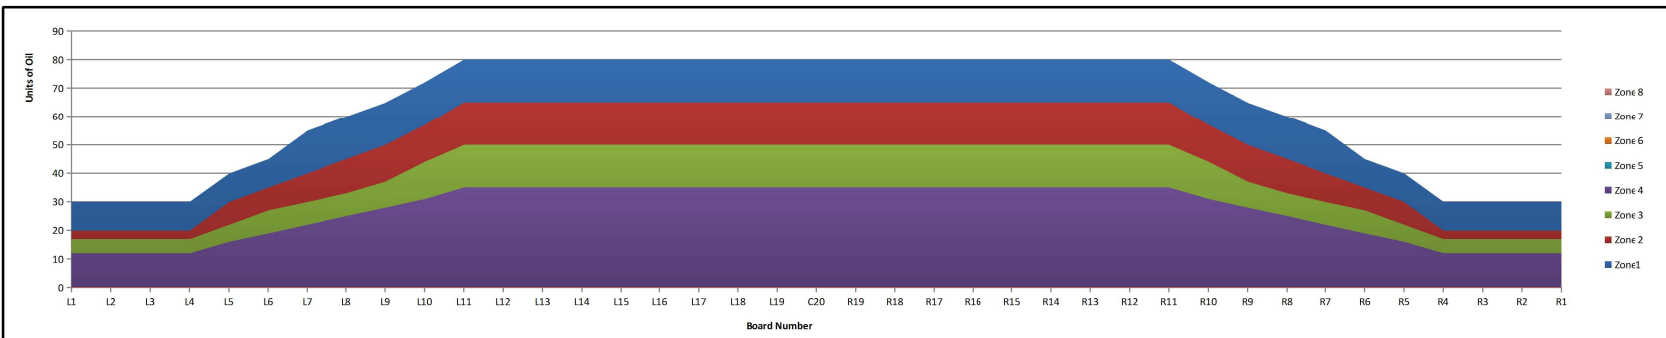

**Supplies Information**

Lane Cleaner:   
 Cleaner Mixture Ratio: : 1  
 Cleaner Transition Distance: 42 Authority22  
 Cleaner Spray End Distance: Envoy

Lane Conditioner: DEFY

Notes Väri-Team turnaus 15.9-9.10.2016

Zone	1	2	3	4	5	6	7	8
Zone End Distance	8	16	24	30	39			
Zone Ratio L	2,0 : 1	2,2 : 1	2,2 : 1	2,1 : 1	### : 1	### : 1	### : 1	### : 1
Zone Ratio R	2,0 : 1	2,2 : 1	2,2 : 1	2,1 : 1	### : 1	### : 1	### : 1	### : 1
Zone Volume	8,16	6,40	4,94	2,62	0,00	0,00	0,00	0,00

ZONE	7 Pin Side														Board Number										10 Pin Side														
	L1	L2	L3	L4	L5	L6	L7	L8	L9	L10	L11	L12	L13	L14	L15	L16	L17	L18	L19	C20	R19	R18	R17	R16	R15	R14	R13	R12	R11	R10	R9	R8	R7	R6	R5	R4	R3	R2	R1
1	30	30	30	30	40	45	55	60	65	72	80	80	80	80	80	80	80	80	80	80	80	80	80	80	80	80	80	80	72	65	60	55	45	40	30	30	30	30	
2	20	20	20	20	30	35	40	45	50	57	65	65	65	65	65	65	65	65	65	65	65	65	65	65	65	65	65	57	50	45	40	35	30	20	20	20	20		
3	17	17	17	17	22	27	30	33	37	44	50	50	50	50	50	50	50	50	50	50	50	50	50	50	50	50	50	44	37	33	30	27	22	17	17	17	17		
4	12	12	12	12	16	19	22	25	28	31	35	35	35	35	35	35	35	35	35	35	35	35	35	35	35	35	35	31	28	25	22	19	16	12	12	12	12		
5	0	0	0	0	0	0	0	0	0	0	0	0	0	0	0	0	0	0	0	0	0	0	0	0	0	0	0	0	0	0	0	0	0	0	0	0	0	0	
6																																							
7																																							
8																																							