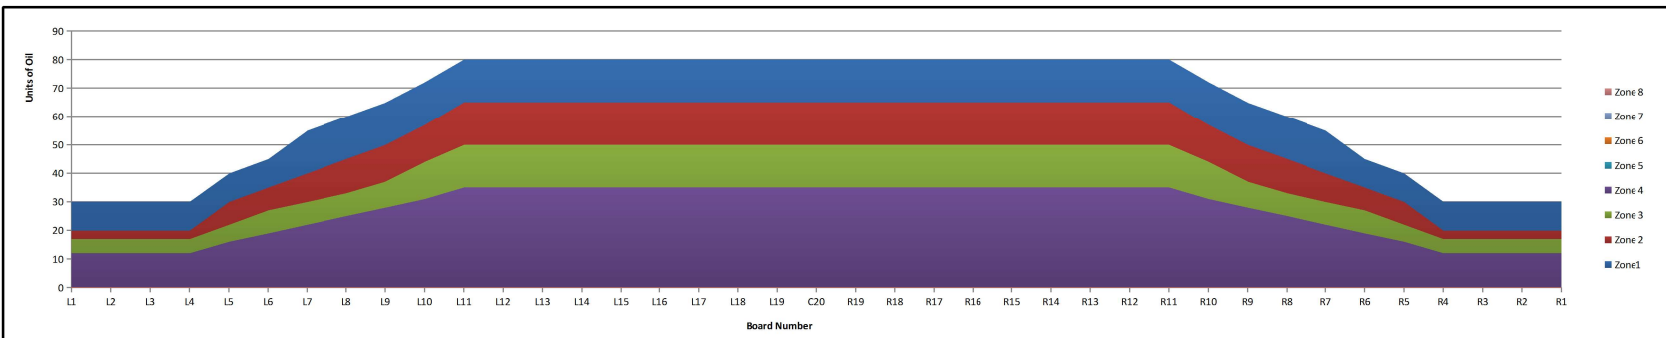

**Supplies Information**

Lane Cleaner:   
 Cleaner Mixture Ratio: : 1  
 Cleaner Transition Distance: 42  
 Cleaner Spray End Distance:

Lane Conditioner: DEFY

Notes Väri-Team turnaus 15.9-9.10.2016

Zone	1	2	3	4	5	6	7	8
Zone End Distance	8	16	24	30	39			
Zone Ratio L	2,0 : 1	2,2 : 1	2,2 : 1	2,1 : 1	### : 1	### : 1	### : 1	### : 1
Zone Ratio R	2,0 : 1	2,2 : 1	2,2 : 1	2,1 : 1	### : 1	### : 1	### : 1	### : 1
Zone Volume	8,16	6,40	4,94	2,62	0,00	0,00	0,00	0,00

ZONE	7 Pin Side														Board Number								10 Pin Side																
	L1	L2	L3	L4	L5	L6	L7	L8	L9	L10	L11	L12	L13	L14	L15	L16	L17	L18	L19	C20	R19	R18	R17	R16	R15	R14	R13	R12	R11	R10	R9	R8	R7	R6	R5	R4	R3	R2	R1
1	30	30	30	30	40	45	55	60	65	72	80	80	80	80	80	80	80	80	80	80	80	80	80	80	80	80	80	80	72	65	60	55	45	40	30	30	30	30	
2	20	20	20	20	30	35	40	45	50	57	65	65	65	65	65	65	65	65	65	65	65	65	65	65	65	65	65	57	50	45	40	35	30	20	20	20	20		
3	17	17	17	17	22	27	30	33	37	44	50	50	50	50	50	50	50	50	50	50	50	50	50	50	50	50	50	44	37	33	30	27	22	17	17	17	17		
4	12	12	12	12	16	19	22	25	28	31	35	35	35	35	35	35	35	35	35	35	35	35	35	35	35	35	35	31	28	25	22	19	16	12	12	12	12		
5	0	0	0	0	0	0	0	0	0	0	0	0	0	0	0	0	0	0	0	0	0	0	0	0	0	0	0	0	0	0	0	0	0	0	0	0	0	0	
6																																							
7																																							
8																																							